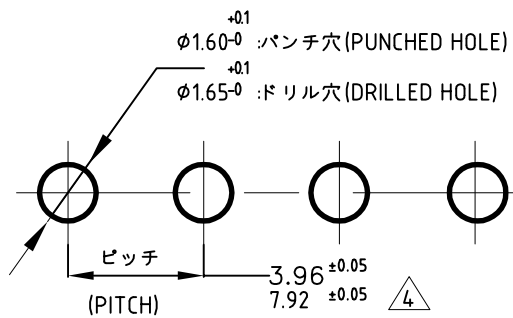

No	名称 (NAME)	材料 (MATERIAL)
①	ヘッダーハウジング (HEADER HOUSING)	PBT ガラス強化 UL94V-0 (PBT GLASS FILLED UL94V-0)
②	ポスト コンタクト (POST CONTACT)	黄銅錫めっき仕上げ (POST TIN · BRASS)

- 注記:
- 1. 嵌合相手側製品型番: □-1123722-□
 - 2. 取付け基板寸法: FIG 1参照
 - 3. 適用基板厚: 1.6t
 - 4. 7.92mmピッチタイプ (FIG.2参照)

- NOTES:
- 1. MATING CONN P/N: □-1123722-□
 - 2. APPLICABLE P.C.B LAY OUT: SEE FIG.1
 - 3. APPLICABLE P.C.B THICKNESS: 1.6t
 - 4. TYPE OF 7.92mmPITCH(SEE FIG.2)

5. OBSOLETE PARTS: OBSOLETE CIS STREAMLINING PER D.RENAUD/D.SINISI

△ FIG. 1

THIS DRAWING IS A CONTROLLED DOCUMENT.		DWN	13MAR'01	STE TE Connectivity			
		N.YAMASAKI	13MAR'01				
		CHK	13MAR'01	NAME 名称 3.96(7.92)MM PITCH ECONOMY POWER(EP) CONN HEADER ASSY			
		M.SHINDO	13MAR'01				
		APVD	13MAR'01	3.96(7.92)mmピッチ エコノミーパワー(EP)コネクタ ヘッダーアッセンブリ			
		Y.KASHIWA					
DIMENSIONS: 単位: 耗 mm		PRODUCT SPEC	108-5609	SIZE	CAGE CODE	DRAWING NO 番号	RESTRICTED TO
TOLERANCES UNLESS OTHERWISE SPECIFIED: 一般公差		APPLICATION SPEC	//	A3	00779	G=1123723	-
0 PLC 5 ^{>} ± 0.3		取付適用規格	//	SCALE 尺度			SHEET 1 of 3
1 PLC 5 ^{<} ± 0.4		WEIGHT	//	CUSTOMER DRAWING			REV Z1
2 PLC ±							
3 PLC ±							
4 PLC ±							
ANGLES ±							
MATERIAL 材料							
SEE TABLE1							
FINISH 仕上							
//							