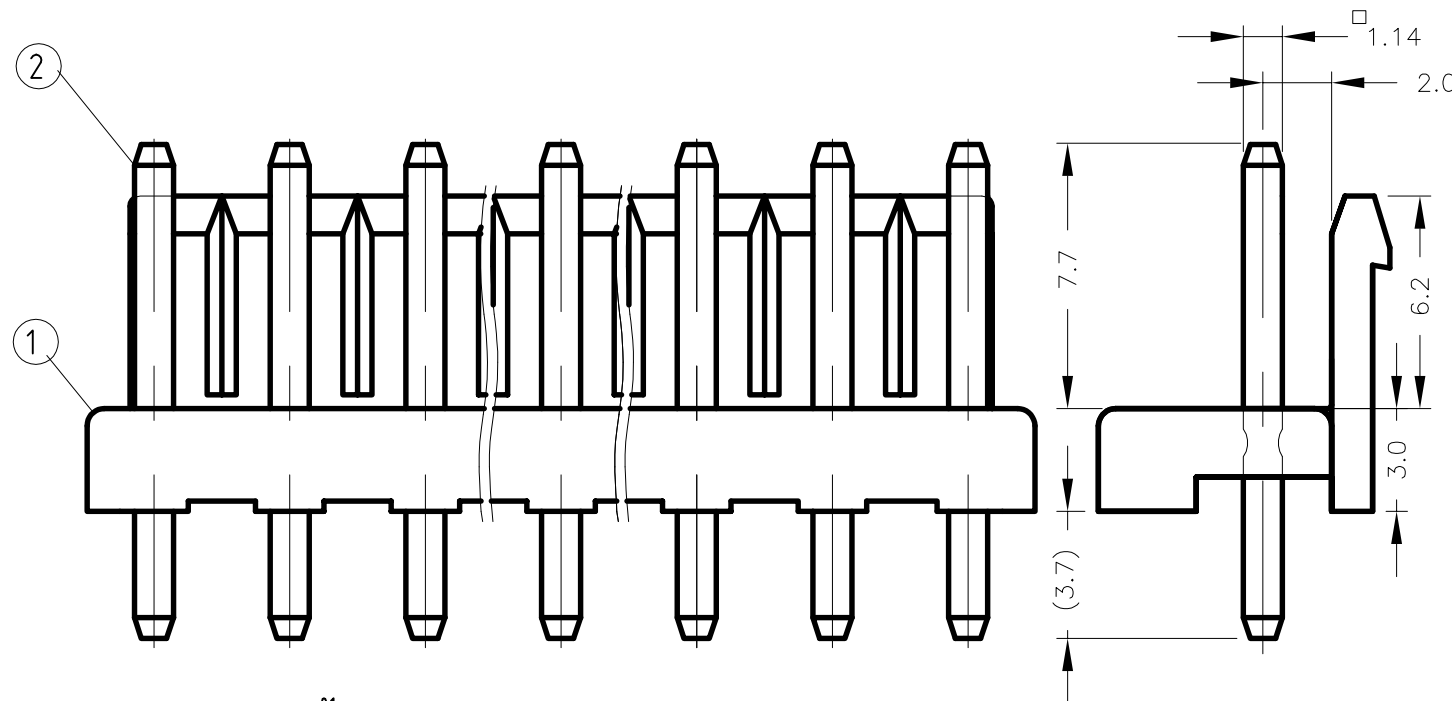

THIS DRAWING IS UNPUBLISHED.

RELEASED FOR PUBLICATION

ALL RIGHTS RESERVED.

© COPYRIGHT - By -

LOC	DIST	REVISIONS 変更					
		P	LTR	DESCRIPTION	DATE	DWN	APVD
J	-	Z1		REVISED PER ECR-12-007692	25APR12	LL	FM

表 1 (TABLE 1)