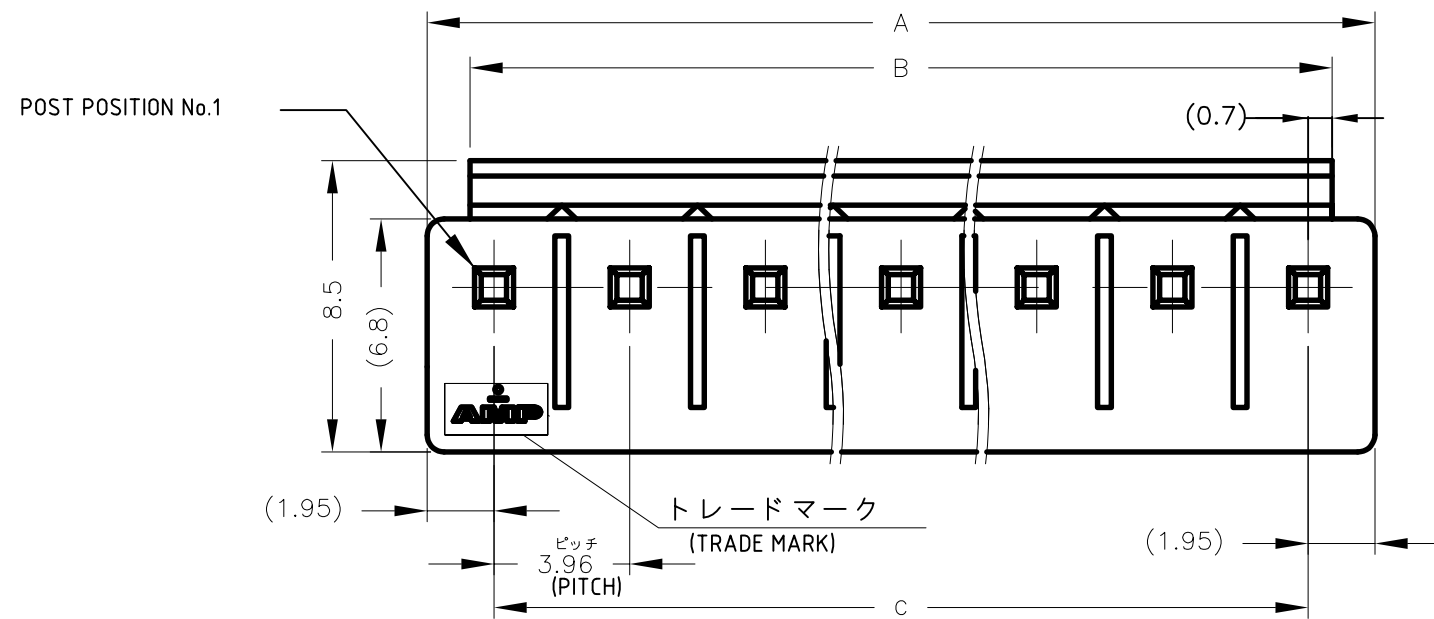

THIS DRAWING IS UNPUBLISHED.

RELEASED FOR PUBLICATION

ALL RIGHTS RESERVED.

© COPYRIGHT - By -

LOC	DIST	REVISIONS 変更					
		P	LTR	DESCRIPTION	DATE	DWN	APVD
J	-	Z1		REVISED PER ECR-12-007692	25APR12	LL	FM

表 1 (TABLE 1)