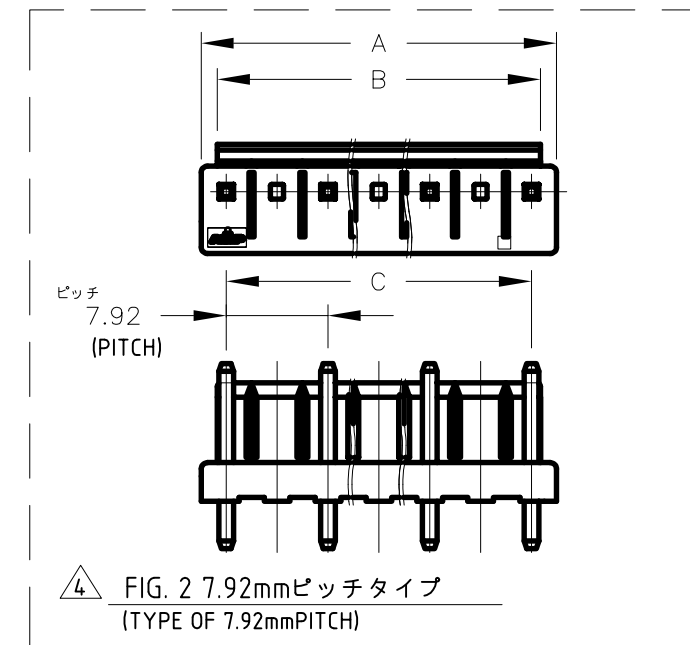

THIS DRAWING IS UNPUBLISHED.

RELEASED FOR PUBLICATION

ALL RIGHTS RESERVED.

© COPYRIGHT - By -

LOC	DIST	REVISIONS 変更					
		P	LTR	DESCRIPTION	DATE	DWN	APVD
J	-	Z1		REVISED PER ECR-12-007692	25APR12	LL	FM

表 1 (TABLE 1)