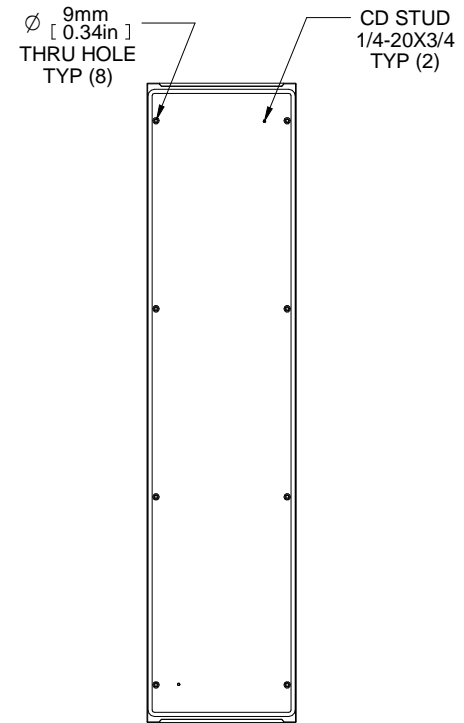

TOP VIEW

FRONT VIEW

L.H. SIDE VIEW

REAR VIEW

ISOMETRIC

PART NUMBERS	
HSP205	PAINTED TEXTURED GRAY RAL7035
NOTES	
Welded Assembly	
See Hammond Website for Additional Accessories.	
Français	
Pour tous les détails sur nos produits, svp veuillez consulter notre site www.hammondmfg.com .	
Data subject to change without notice. Isometric drawing not to scale.	
Les données sont sujettes à changement sans préavis.	

**HAMMOND
MANUFACTURING®**
www.hammondmfg.com

PART NO.
HSP205