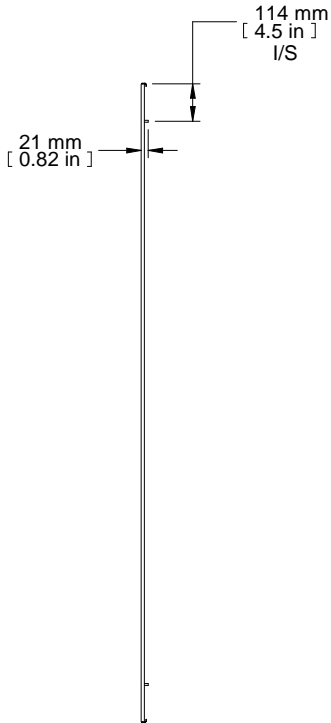

TOP VIEW

FRONT VIEW

L.H. SIDE VIEW

REAR VIEW

ISOMETRIC

PART NUMBERS	
HSP205	PAINTED TEXTURED GRAY RAL7035
NOTES	
Welded Assembly	
See Hammond Website for Additional Accessories.	
Français	
Pour tous les détails sur nos produits, svp veuillez consulter notre site www.hammondmfg.com .	
Data subject to change without notice. Isometric drawing not to scale.	
Les données sont sujettes à changement sans préavis.	

**HAMMOND
MANUFACTURING®**
www.hammondmfg.com

PART NO.
HSP205