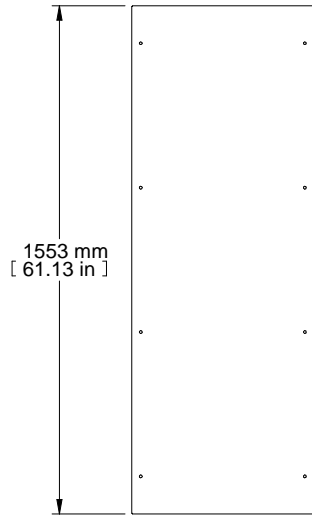

TOP VIEW

FRONT VIEW

L.H. SIDE VIEW

REAR VIEW

ISOMETRIC

PART NUMBERS	
HSP166	PAINTED TEXTURED GRAY RAL7035
NOTES	
Welded Assembly	
See Hammond Website for Additional Accessories.	
Français	
Pour tous les détails sur nos produits, svp consultez notre site www.hammondmfg.com .	
Data subject to change without notice. Isometric drawing not to scale.	
Les données sont sujettes à changement sans préavis.	

www.hammondmfg.com

PART NO.
HSP166