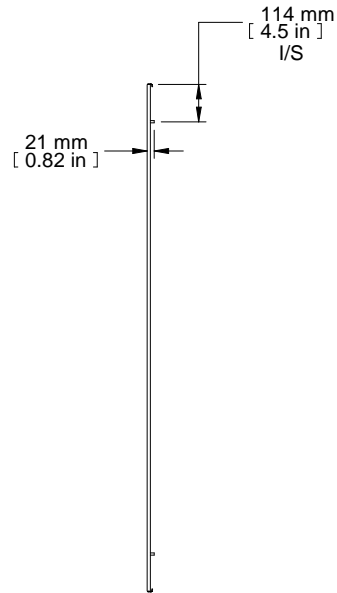

TOP VIEW

FRONT VIEW

L.H. SIDE VIEW

REAR VIEW

ISOMETRIC

PART NUMBERS	
HSP166	PAINTED TEXTURED GRAY RAL7035
NOTES	
Welded Assembly	
See Hammond Website for Additional Accessories.	
Français	
Pour tous les détails sur nos produits, svp consultez notre site www.hammondmfg.com .	
Data subject to change without notice. Isometric drawing not to scale.	
Les données sont sujettes à changement sans préavis.	

www.hammondmfg.com

PART NO.
HSP166