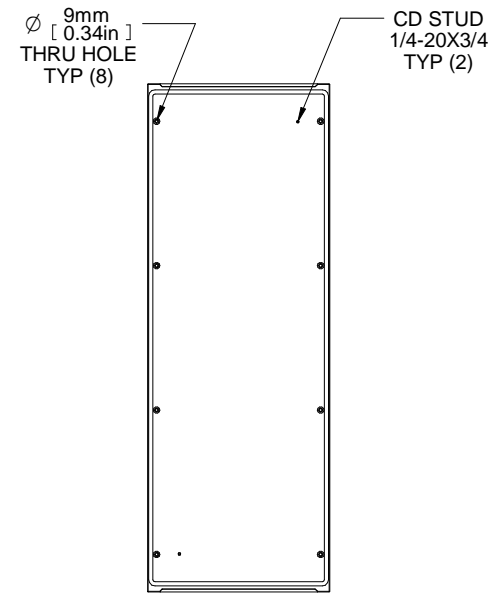

TOP VIEW

FRONT VIEW

L.H. SIDE VIEW

REAR VIEW

ISOMETRIC

PART NUMBERS	
HSP166	PAINTED TEXTURED GRAY RAL7035
NOTES	
Welded Assembly	
See Hammond Website for Additional Accessories.	
Français	
Pour tous les détails sur nos produits, svp consultez notre site www.hammondmfg.com .	
Data subject to change without notice. Isometric drawing not to scale.	
Les données sont sujettes à changement sans préavis.	

www.hammondmfg.com

PART NO.
HSP166